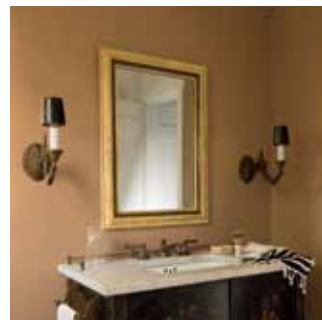

Sandlot Gray 2107-50
Bayou

Sea Life 2118-40
Vert de Bruine

Grandfather Clock Brown 2096-30
Palomino

Wet Concrete 2114-40
Voile de Mystère

Wish AF-680
Souhait

Ebony King 2132-20
Pureté d'Ébène

Pink Bliss 2093-70
Rose Bénédicte